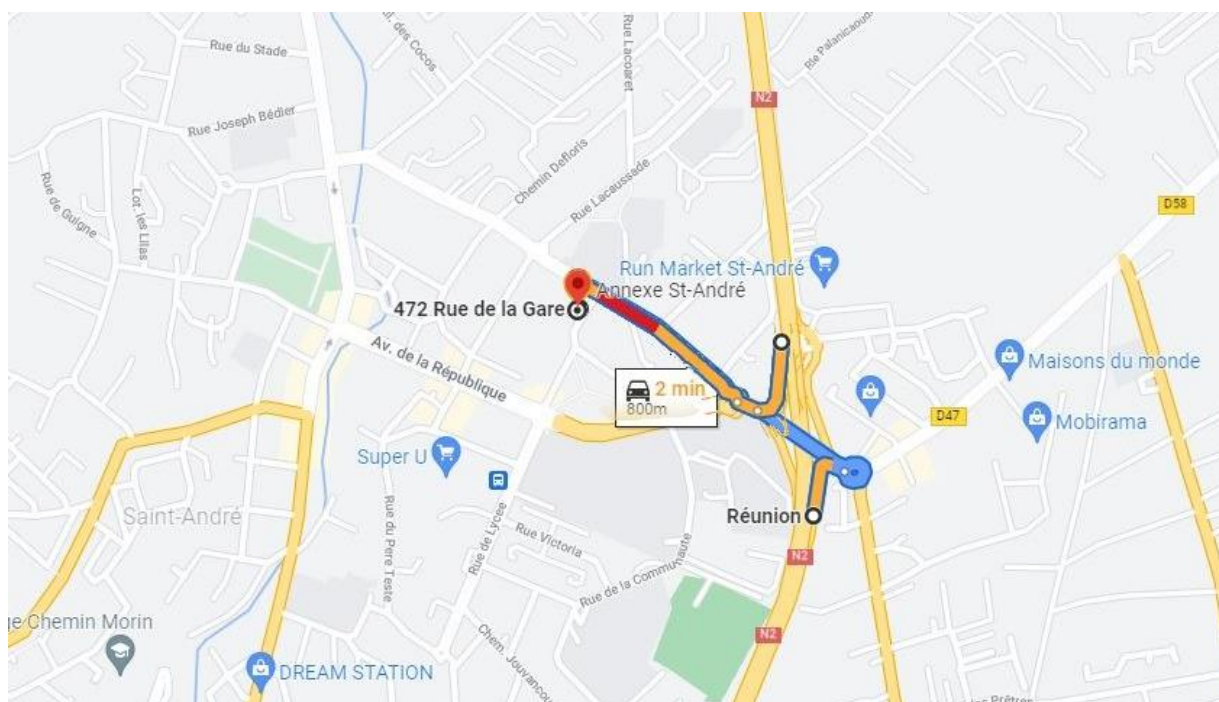

PLAN D'ACCÈS

Annexe CDG de St-André

SE RENDRE À L'ANNEXE DU CDG À ST-ANDRÉ :

Notre adresse :

CDG Réunion, Annexe de St-André
480 rue de la Gare, Domaine de la Vanille, Bâtiment H
97440 Saint-André

☎ 0262 37 38 11

Sur la 4 voies :

- Prendre la sortie de la Balance « St-André Centre / Champ Borne / Ravine Creuse / Ctre Commercial »
- Prendre rue de la Gare vers la Médiathèque Lacaussade
- Garez-vous dès que possible en face du domaine de la Vanille

Le CDG est à l'étage dans le domaine de la Vanille

Entrez dans le domaine de la Vanille

Suivez les indications « CDG »

Montez au 2^e étage