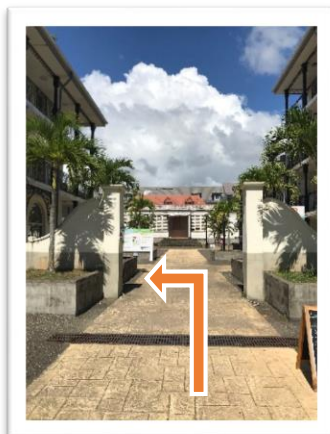

PLAN D'ACCÈS

Annexe CDG de St-André

SE RENDRE À L'ANNEXE DU CDG À ST-ANDRÉ :

Notre adresse :

CDG Réunion, Annexe de St-André
480 rue de la Gare, Domaine de la Vanille, Bâtiment H
97440 Saint-André

☎ 0262 37 38 11

Sur la 4 voies :

- Prendre la sortie de la Balance « St-André Centre / Champ Borne / Ravine Creuse / Ctre Commercial »
- Prendre rue de la Gare vers la Médiathèque Lacaussade
- Garez-vous dès que possible en face du domaine de la Vanille

Le CDG est à l'étage dans le domaine de la Vanille

Entrez dans le domaine de la Vanille

Suivez les indications « CDG »

Montez au 2^e étage